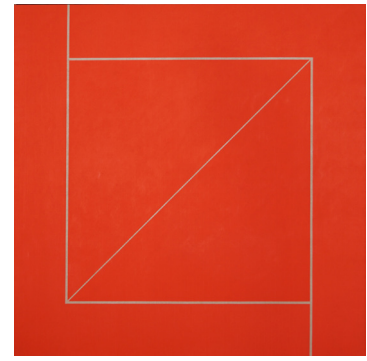

**1.
DIAGONALER MED SVART OG
RØDT, 1992**

Olje på lerret,
130 x 135 cm
RM 470 / P1992-023

**2.
TO DIAGONALER MED TO FORMER
OG EN LINJE, 1998**

Olje på lerret,
200 x 200 cm
RM 476 / P1998-009

**3.
RØD, 1992**

Olje på lerret,
188 x 188 cm
RM 473 / P1992-005

Utstilt: Museet for Samtidskunst 2000

**4.
DIAGONALER MED GULT
OG SVART, 1992**

Olje på lerret,
188 x 188 cm
RM 471 / P1992-007

**5.
POSITIV / NEGATIV FORM, 1989**