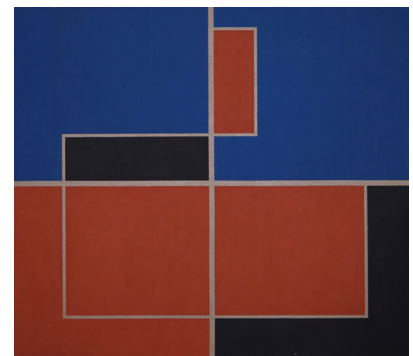

**9.
LINJER OG FARGER II, 1992**

Olje på lerret,
125 x 140 cm
RM 467 / P1992-002

Utstilt: Galleri Wang 1990