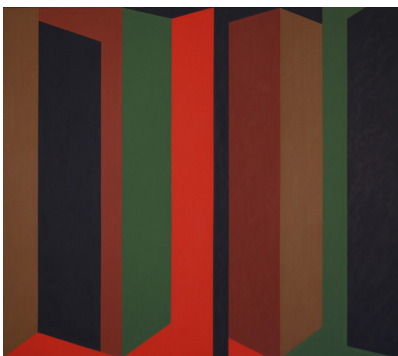

**7.
ROM, 1989**

Olje på lerret,
185 x 210 cm
P1989-008