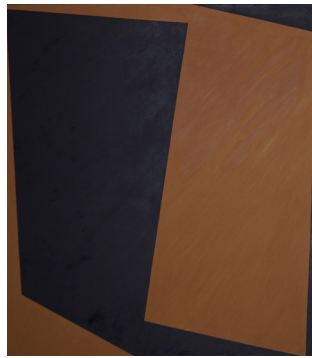

**1.
DIAGONALER MED SVART OG
RØDT, 1992**

Olje på lerret,
130 x 135 cm
RM 470 / P1992-023

**2.
TO DIAGONALER MED TO FORMER
OG EN LINJE, 1998**

Olje på lerret,
200 x 200 cm
RM 476 / P1998-009

**3.
RØD, 1992**

Olje på lerret,
188 x 188 cm
RM 473 / P1992-005

Utstilt: Museet for Samtidskunst 2000

**4.
DIAGONALER MED GULT
OG SVART, 1992**

Olje på lerret,
188 x 188 cm
RM 471 / P1992-007

**5.
POSITIV / NEGATIV FORM, 1989**