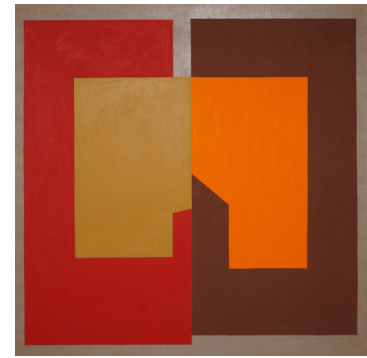

**6.
FIRE FORMER, 1989**

Olje på lerret,
125 x 125 cm
RM 308 / P1989-019

Utstilt: Kunstnerforbundet, Oslo 1993,
kat. nr. 9