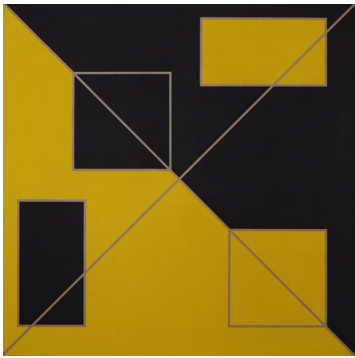

**1.
DIAGONALER MED SVART OG
RØDT, 1992**

Olje på lerret,
130 x 135 cm
RM 470 / P1992-023

**2.
TO DIAGONALER MED TO FORMER
OG EN LINJE, 1998**

Olje på lerret,
200 x 200 cm
RM 476 / P1998-009

**3.
RØD, 1992**

Olje på lerret,
188 x 188 cm
RM 473 / P1992-005

Utstilt: Museet for Samtidskunst 2000

**4.
DIAGONALER MED GULT
OG SVART, 1992**

Olje på lerret,
188 x 188 cm
RM 471 / P1992-007

**5.
POSITIV / NEGATIV FORM, 1989**