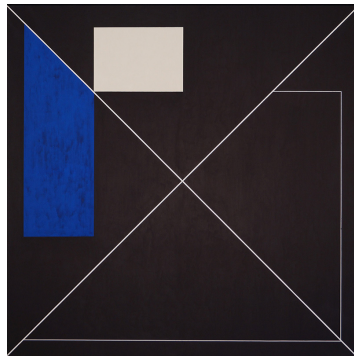

**1.
DIAGONALER MED SVART OG
RØDT, 1992**

Olje på lerret,
130 x 135 cm
RM 470 / P1992-023

**2.
TO DIAGONALER MED TO FORMER
OG EN LINJE, 1998**

Olje på lerret,
200 x 200 cm
RM 476 / P1998-009

**3.
RØD, 1992**

Olje på lerret,
188 x 188 cm
RM 473 / P1992-005

Utstilt: Museet for Samtidskunst 2000

**4.
DIAGONALER MED GULT
OG SVART, 1992**

Olje på lerret,
188 x 188 cm
RM 471 / P1992-007

**5.
POSITIV / NEGATIV FORM, 1989**